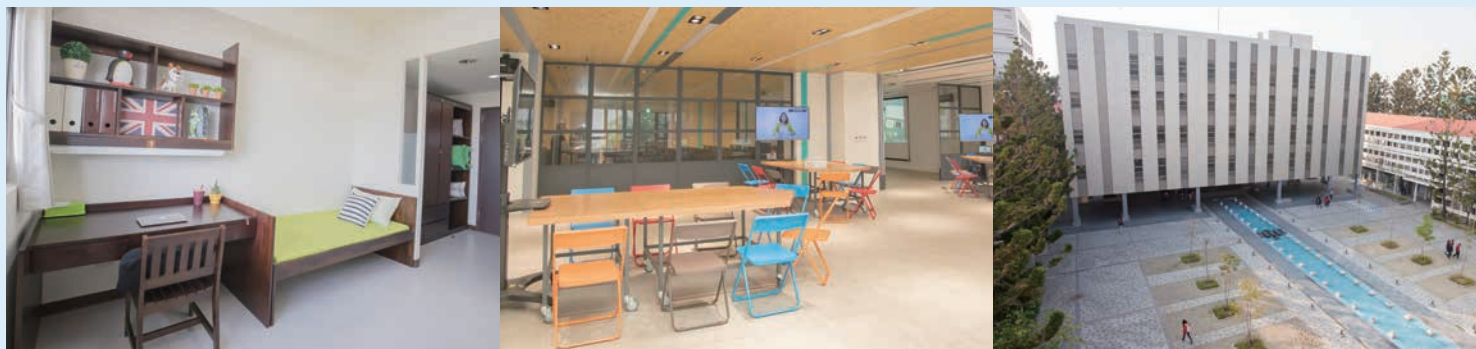

★ 四技進修部各學制單獨招生類別 ★

A 類：除應屆高中普通科畢業生以外

上課時間：星期一至星期五 18:20~21:35

B 類：應屆高中普通科畢業生

上課時間：星期一至星期五 18:20~21:35

111 學年度四技進修部提供本校學生工作的合作廠商

* 新生報到入學後各系將協助進行廠商 媒合工作 *

| 系 別 | A 類招生名額 (除應屆畢業 高中生外) | B 類招生名額 (應屆高中 畢業生) | 合作廠商可提供本校學生工作人數 | 職缺人數 |
|-----------|----------------------------|--------------------------|--|------|
| 化粧品應用與管理系 | 35 | 15 | 斯朵莉美容髮型、ViViSPA美容美體芳療、童顏無紀美學苑 ART髮型美容股份有限公司、曼都國際股份有限公司 時尚麗國際股份有限公司、J&S髮藝專業設計沙龍、兩果藝術美甲 名留國際股份有限公司、薇格美甲美睫暢貨中心、芙美藝術美甲 麗諾生化有限公司、社團法人中華美甲整體造型職能認證協會 | 50 |
| 食品科技系 | 25 | 5 | 華山興企業有限公司、親親烘焙屋、嘉振企業有限公司、帆船食品廠 度小月餐廳、小東門咖哩、長安食品有限公司、艾芬迪食品股份有限公司 | 20 |
| 保健營養系 | 35 | 10 | 碧方國際企業有限公司、日商-台灣關口、藥妝店 安科生物科技有限公司 | 20 |
| 生活應用與保健系 | 27 | 3 | 杏一醫療用品股份有限公司、艾美佳國際美容顧問有限公司 安心食品服務股份有限公司、台南大飯店 | 30 |
| 餐旅管理系 | 100 | 18 | 台南老爺行旅(餐廳外場服務員、房務員、櫃檯接待員) 台南晶英酒店(服務人員、西廚內場、中廚內場、中廚中式點心助廚 工程部、安全部、房務員、禮賓司、救生員) 東東餐飲集團(華平囍嫁館、永大幸福館、府城食府、東大門韓國烤肉 東加和漢日式料理、寓永恆料理坊、藝術轉角蔬食鍋等) | 80 |
| 資訊管理系 | 43 | 10 | 啟碁科技股份有限公司、川湖科技股份有限公司、期美科技股份有限公司 廈興國際股份有限公司、芮可企管顧問(股)公司 | 50 |
| 社會工作系 | 45 | 15 | 財團法人台南市基督教青年會社會福利慈善事業基金會承辦台南市兒童 福利服務中心、社團法人台南市基督教青年會 社團法人台南市社團法人台南市基督教青年會臨安日照中心 社團法人臺南市85樂活關懷協會/日間照顧中心 | 20 |
| 環境工程與科學系 | 28 | 20 | 博裕環境工程有限公司、台灣耐落螺絲工業股份有限公司 晟田科技工業股份有限公司、山林水環境工程股份有限公司 翔永科技有限公司、永泰豐生技股份有限公司、川湖科技股份有限公司 | 20 |
| 公共安全及消防系 | 35 | 10 | 名越消防工程有限公司、華威消防器材股份有限公司 大昇消防工程有限公司、九如消防安全設備檢修股份有限公司 | 15 |
| 休閒保健管理系 | 33 | 10 | 十鼓文創股份有限公司、台南大員皇冠酒店、泰晶殿養生會館 大魯閣棒球打擊場、杰德運動休閒管理公司、圓成活動行銷有限公司 萊恩健康事業股份有限公司-心動力健身會館、台南十鼓捷絲旅 屈臣氏仁德門市、家樂福新仁店、奇美食品幸福工廠、 星巴克(台南健康、仁德門市)、太陽體能訓練中心 | 40 |
| 觀光事業管理系 | 37 | 10 | 小啡巷精品咖啡外帶吧、台南晶英酒店、台南十鼓捷絲旅 台南大員皇冠酒店 | 20 |
| 運動管理系 | 56 | 10 | 奇美運動館、飛思特有限公司、新寶島運動廣場有限公司 世界健身房、深呼吸運動會館、運動工房(歸仁館) 帶福新樂園潛水中心 | 30 |