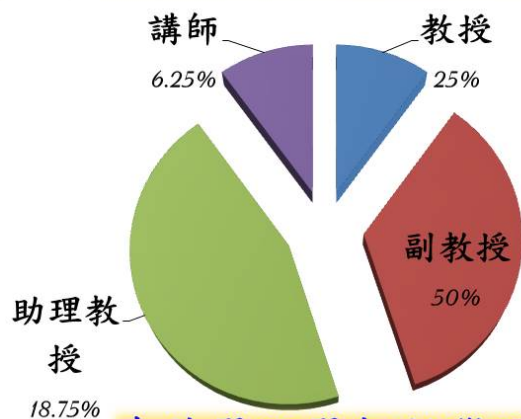

產業實習

業界師資
協同教學

專業
實務課程

企業參訪

TAIYAN
台塭生技

- 每年帶領學生至企業參訪

跨領域學程
微型課程

日藥本舖

台塭生醫
FORMOSA BIOMEDICAL

- 中草藥生物科技學分學程
- 發酵試量產與產品開發實作
- 微型課程: 包裝設計與廣告
- 微型課程: 藥粧生技網路經營專題

- 台鹽公司
- 沐柔生技公司
- 傑克岱妃妮詩企業
- 絲柏妮膚品生技企業
- 新源生物科技
- 立康生物科技

嘉南藥理大學-保健營養系

本系為培育營養師搖籃
營養師考照率達 28%

- ① 營養師：考選部營養師專技高考規定，需取得營養科系學士文憑才能報考。

卓越教師團隊

奇美醫院醫師教學團隊
嘉義基督教醫師教學團隊
南部地區營養師教學團隊

醫院實習

農業群

甄選	聯合登記分發	
一般	一般	原住民
18	8	1

農業群學生於技術型高中階段所修讀農業、生命科學、生物技術，及農業安全衛生等基礎科目，可以銜接本系相關進階課程，為保健營養相關產業所需的專業技術人才。

專業規劃

營養師