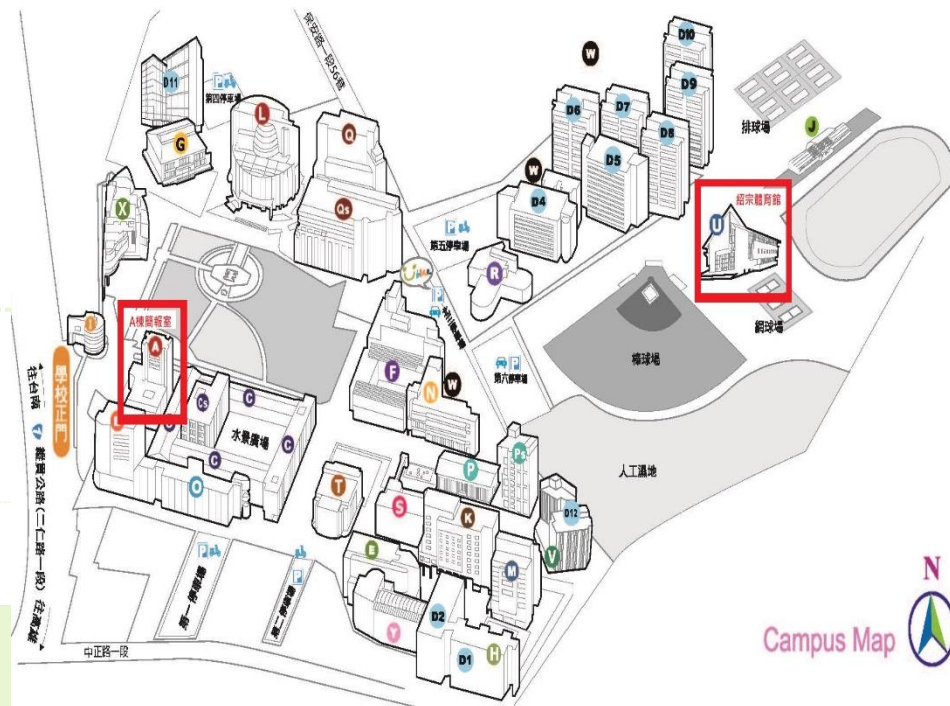

### 2024年6月8日(星期六)

10:30-12:00 畢業典禮

紹宗體育館2F

◆家長觀禮區：紹宗體育館3F 【09:20開放】

◆家長休息區及典禮轉播：  
簡報廳 【08:00開放】 紹宗體育館1F 【09:20開放】

相關問題，請洽分機1204課外組彭小姐

校區配置圖

Chia Nan University of Pharmacy & Science

Campus Map

- A 行政大樓
- B 松田大樓
- C 綜合教學大樓
- D 教學實驗大樓
- D1-D2 英傑三舍、一舍
- D3-D9 錦豪A-G棟
- D10 英傑五舍
- D11 英傑六舍3-10樓
- E 環境永續大樓
- F 食品大樓暨實習藥廠
- G 圖書館
- H 游泳池
- I 警衛室(學林正門)
- J 司令台
- K 輝辰大樓
- L 王鈺紀念圖書館
- M 休閒理療暨研究大樓
- N 李金星實驗大樓
- O 職安大樓
- P 藥學大樓
- Q 和生藥學大樓
- Q1 資訊暨教學大樓(南側)
- Q2 資訊暨教學大樓(北側)
- R 實習餐廳
- S 學生活動中心
- T 大禮堂
- U 紹宗體育館
- V 英傑六舍1、2樓
- X 國際會議中心
- Y 幼兒大樓
- W 污水處理廠