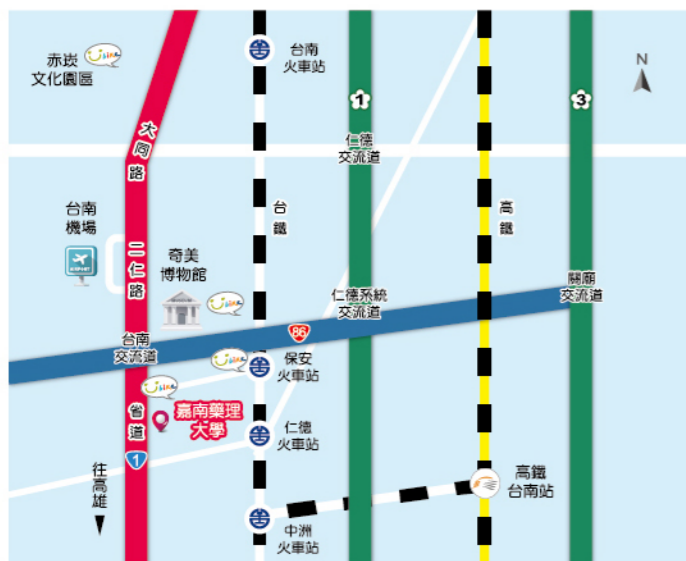

06-2664911或0972964911 #1200  
台南市仁德區二仁路一段60號

**【搭乘高鐵】**

1. 高鐵臺南站下車，轉臺鐵沙崙線至保安站上車，騎 U-Bike 約 5 分鐘；搭計程車約 3 分鐘至本校。
2. 高鐵臺南站下車，搭計程車由大潭交流道往西接臺 86 號東西快速道路、臺一線省道約 12 分鐘至本校。

**【自行開車】**

1. 中山高(國道 1 號)：由仁德系統交流道往西接臺 86 號東西快速道路，至臺南出口下交流道，朝湖內/路竹方向南下接臺一線省道約 10 分鐘即達本校。
2. 南二高(國道 3 號)：由關廟交流道往西接臺 86 號東西快速道路，至臺南出口下交流道，朝湖內/路竹方向南下接臺一線省道約 15 分鐘即達本校。

謹訂於中華民國 115 年 6 月 13 日(星期六)上午 10 時 30 分  
於本校紹宗體育館舉行「2026年嘉南藥理大學畢業典禮」

恭請蒞臨指導

薛淑惠

董事長

張翊峰

校長

敬邀

2026  
畢業典禮  
嘉人璀璨  
藥彩綻放

2026 嘉南藥理大學畢業典禮流程表

時間	活動項目
10:30	典禮開始(開場表演)
10:41	宣讀總統、副總統賀電
10:44	介紹貴賓、主席及貴賓致詞
11:09	畢業生禮讚
11:23	頒獎
11:38	撥穗暨頒發學位證書
11:56	唱校歌暨致謝師恩禮
12:00	禮成

【交通提醒】 9:20~9:50 進行校園巡禮管制，建議提前蒞校