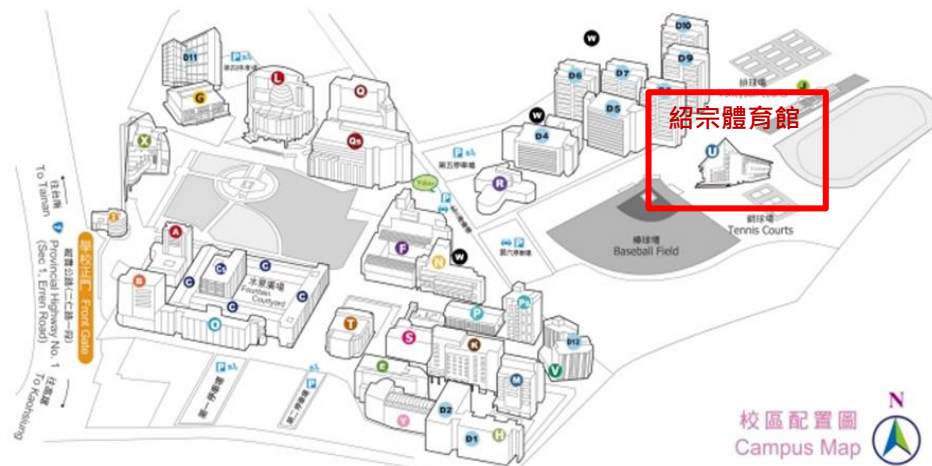

觀禮家長注意事項

活動項目

時間

地點

校區配置圖 Campus Map Chia Nan University of Pharmacy & Science

四育獎 頒獎典禮

2026年6月12日(五) 15:00-16:10

紹宗體育館

畢業典禮

2026年6月13日(六) 10:30-12:00

2F

- ◆ **【3F家長觀禮區】** 1,500席座位，09:20起開放入場，請依現場人員指引依序進場；額滿後請前往1F家長休息區。
- ◆ **【1F家長休息區】** 提供800席座位，於09:10開放，並同步進行典禮轉播。
- ◆ 如有行動不便或需要協助者，請洽現場工作人員協助。
- ◆ 相關問題洽分機 1204 課外組彭小姐。

- | | | | |
|--|---|---|--|
| A 行政大樓
Administration Building | E 環境永續大樓
Environmental Sustainability Building | M 休閒理療暨研究大樓
Recreational Therapy and Research Building | S 學生活動中心
Student Activity Center |
| B 松田大樓
Song Tian Building | F 食品大樓暨實習藥廠
Food Science Building and Training Pharmaceutical Factory | N 李金星實驗大樓
Lee Chin-Hsing Laboratory Building | T 大禮堂
Auditorium |
| C 綜合教學大樓
General Classroom Building | G 羽球場
Badminton Courts | O 職安大樓
Occupational Safety Building | U 紹宗體育館
Shao Tsung Gymnasium |
| D 教學實驗大樓
Classroom and Laboratory Building | H 游泳池
Swimming Pool | P 藥學大樓
Pharmacy Building | V 英傑六舍1、2樓
Ying-Jie Dormitory VI 1.2F |
| D1, D2 英傑三舍、一舍
Ying-Jie Dormitory I-III | I 警衛室(學校正門)
Security Office (front gate) | Ps 和生藥學大樓
Ho Seng Pharmaceutical Sciences Center | X 國際會議中心
International Conference Center |
| D3~D10 錦華A~G樓
Jin-Juan Dormitory A~G | J 司令台
Grandstand | Q 資訊暨教學大樓(南棟)
Information and General Classroom Building (south) | Y 幼保大樓
Childhood Education Building |
| D11 英傑五舍
Ying-Jie Dormitory V | K 輝振大樓
Hui Chen Building | Qs 資訊暨教學大樓(北棟)
Information and General Classroom Building (north) | W 污水處理廠
Waste Water Treatment Plant |
| D12 英傑六舍3~10樓
Ying-Jie Dormitory VI 3~10F | L 王趁紀念圖書館
Library and Information Building | R 實習餐廳
Training Restaurant | |