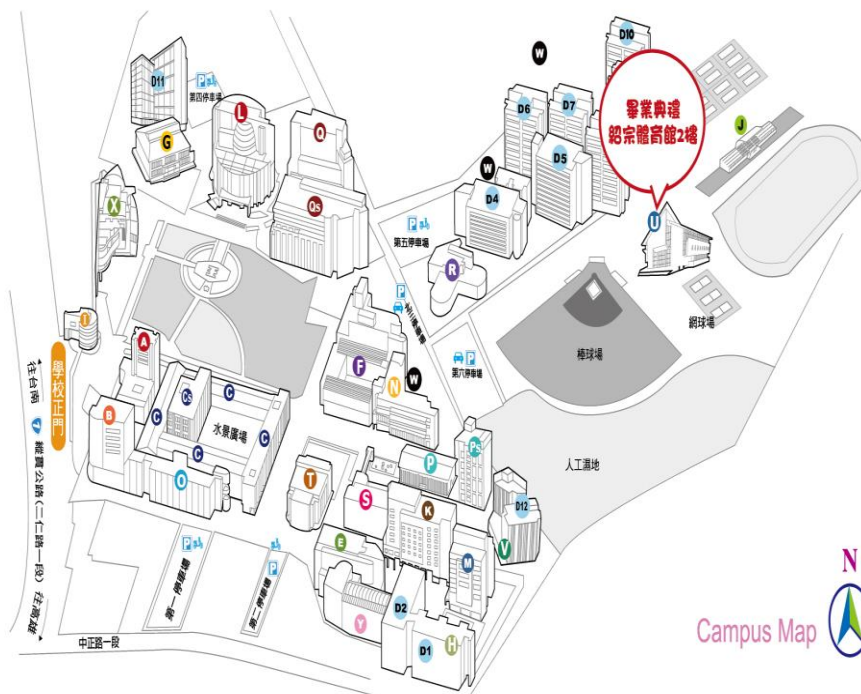

畢業典禮

115年6月13日(六) 10:30-12:00

紹宗體育館

2F

校區配置圖

Chia Nan University of Pharmacy & Science

- | | | | | | |
|---------------|-------------|-------------|------------|----------|---------|
| A 行政大樓 | 英傑五舍 | 警衛室(學校正門) | 職安大樓 | S 學生活動中心 | W 污水處理廠 |
| B 松田大樓 | 英傑六舍3~10樓 | J 司令台 | P 藥學大樓 | T 大禮堂 | |
| C 綜合教學大樓 | E 環境永續大樓 | K 鐘表大樓 | 和生藥學大樓 | 紹宗體育館 | |
| G 教學實驗大樓 | F 食品大樓暨實習藥廠 | L 王鈺紀念圖書館 | 資訊暨教學大樓(南) | 英傑六舍1、2樓 | |
| U1-U2 英傑三舍、一舍 | G 羽球館 | M 休閒理療暨研究大樓 | 資訊暨教學大樓(南) | 國際會議中心 | |
| U3-U4 錦豪A-G棟 | H 游泳池 | N 李金星實驗大樓 | 實習餐廳 | 幼保大樓 | |

觀禮家長注意事項

3F 家長觀禮區

09：20起開放，提供1,500席座位，請依現場人員指引依序進場
額滿後請前往1F家長休息區。

3F-家長觀禮區

1F 家長休息區

09：10起開放，提供900席座位，同步進行典禮轉播。

1F-家長休息區